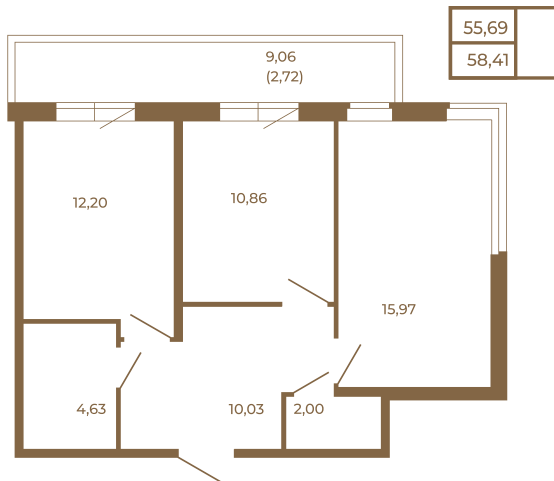

Таймс

Классическая двухкомнатная квартира с огромным остекленным балконом

Адрес дома:
Россия, Ленинградская область, Всеволожский район, Сертолово, микрорайон Чёрная Речка

Площадь, кв.м. **58.41**

Жилая, кв.м. **26.83**

Корпус **2**

Этаж **1**

Стоимость:

8 469 450 руб.

Расположение квартиры на этаже

(812) 335-0-214