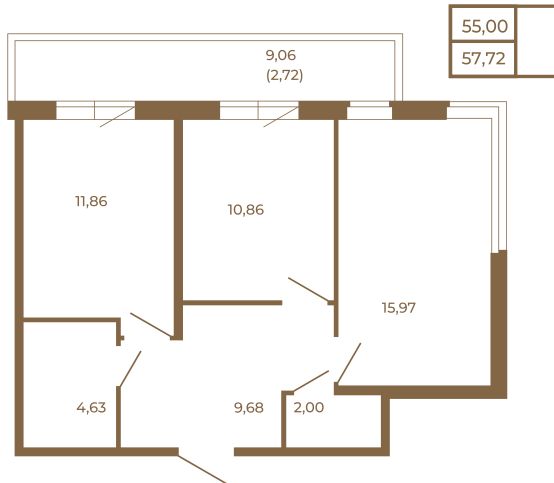

Таймс

Классическая двухкомнатная квартира с огромным остекленным балконом

Адрес дома:
Россия, Ленинградская область, Всеволожский район, Сертолово, микрорайон Чёрная Речка

Площадь, кв.м. **57.72**

Жилая, кв.м. **26.83**

Корпус **2**

Этаж **4**

Стоимость:

9 292 920 руб.

Расположение квартиры на этаже

(812) 335-0-214