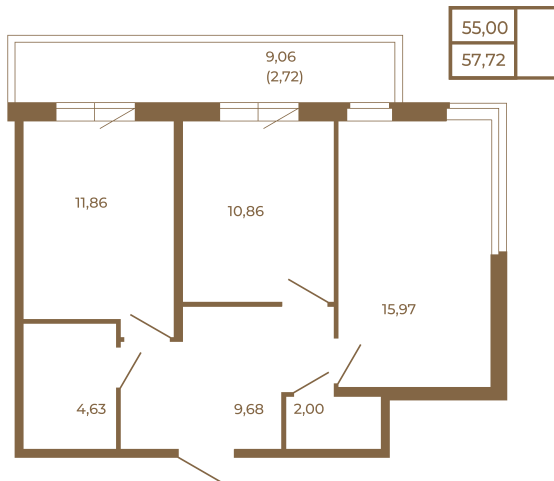

## Классическая двухкомнатная квартира с огромным остекленным балконом

Адрес дома:  
Россия, Ленинградская область, Всеволожский район, Сертолово, микрорайон Чёрная Речка

Площадь, кв.м. **57.72**

Жилая, кв.м. **26.83**

Корпус **2**

Этаж **3**

Стоимость:

**8 658 000 руб.**

Расположение квартиры на этаже

(812) 335-0-214