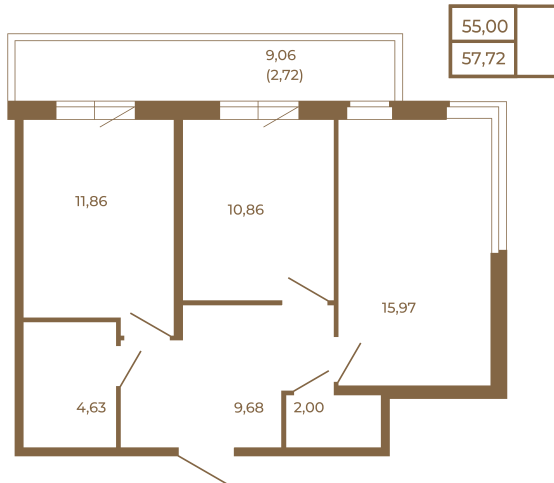

## Классическая двухкомнатная квартира с огромным остекленным балконом

Адрес дома:  
Россия, Ленинградская область, Всеволожский район, Сертолово, микрорайон Чёрная Речка

Площадь, кв.м. **57.72**

Жилая, кв.м. **26.83**

Корпус **2**

Этаж **3**

Стоимость:

**8 658 000 руб.**

Расположение квартиры на этаже

(812) 335-0-214