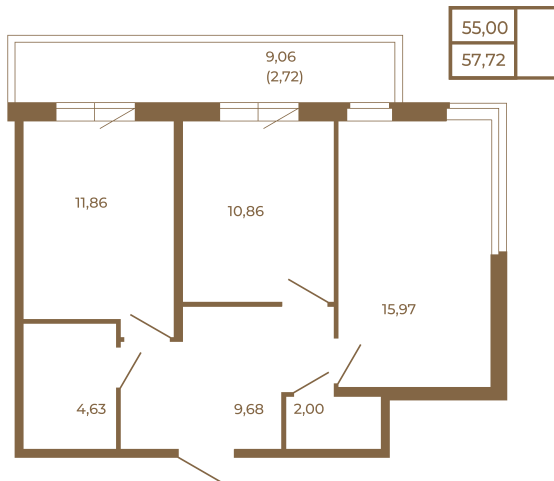

Таймс

Классическая двухкомнатная квартира с огромным остекленным балконом

Адрес дома:
Россия, Ленинградская область, Всеволожский район, Сертолово, микрорайон Чёрная Речка

Площадь, кв.м. **57.72**

Жилая, кв.м. **26.83**

Корпус **2**

Этаж **2**

Стоимость:

8 658 000 руб.

Расположение квартиры на этаже

(812) 335-0-214