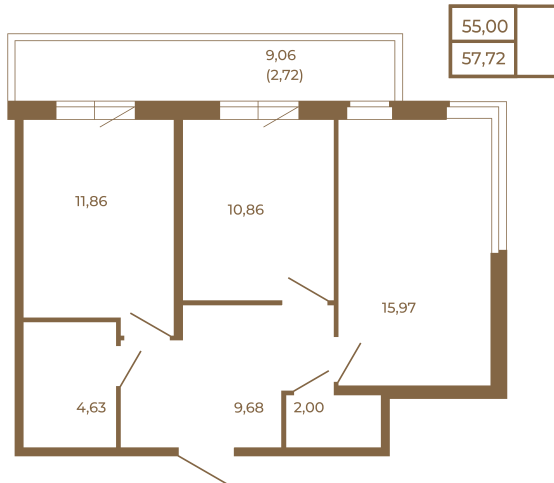

Таймс

Классическая двухкомнатная квартира с огромным остекленным балконом

Адрес дома:
Россия, Ленинградская область, Всеволожский район, Сертолово, микрорайон Чёрная Речка

Площадь, кв.м. **57.72**

Жилая, кв.м. **26.83**

Корпус **2**

Этаж **2**

Стоимость:

8 658 000 руб.

Расположение квартиры на этаже

(812) 335-0-214