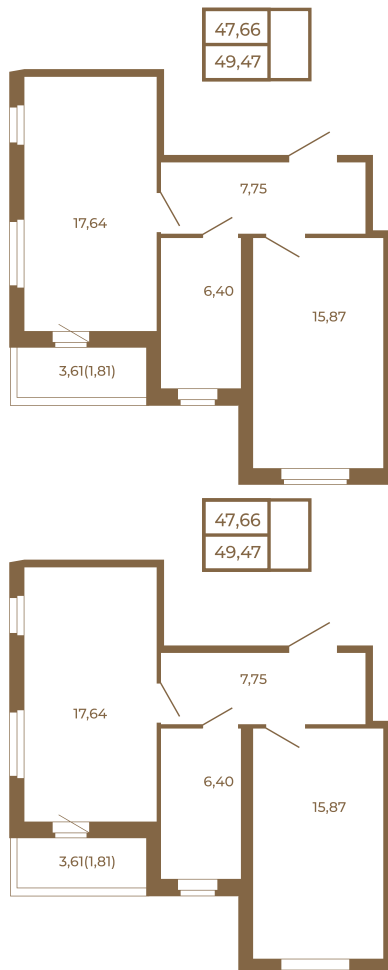

Таймс

**Необычная евродвушка с
просторной кухней-гостиной.
большим санзлом с окном и видом
на лес**

Адрес дома:
Россия, Ленинградская область, Всеволожский
район, Сертолово, микрорайон Чёрная Речка

Площадь, кв.м. **49.47**

Жилая, кв.м. **15.87**

Корпус **2**

Этаж **1**

Стоимость:

7 420 500 руб.

Расположение квартиры на этаже

(812) 335-0-214