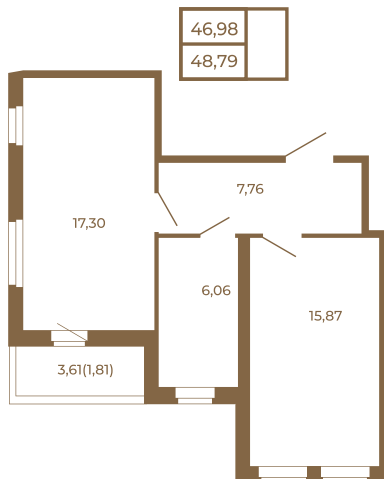

Таймс

**Необычная евродвушка с
просторной кухней-гостиной.
большим санзлом с окном и видом
на лес**

Адрес дома:
Россия, Ленинградская область, Всеволожский
район, Сертолово, микрорайон Чёрная Речка

Площадь, кв.м. **48.79**

Жилая, кв.м. **15.87**

Корпус **2**

Этаж **4**

Стоимость:

8 099 140 руб.

Расположение квартиры на этаже

(812) 335-0-214