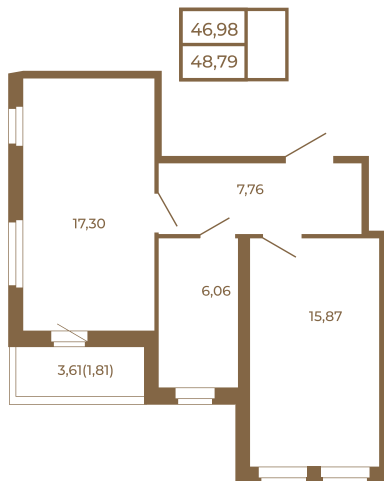

Таймс

**Необычная евродвушка с
просторной кухней-гостиной.
большим санзлом с окном и видом
на лес**

Адрес дома:
Россия, Ленинградская область, Всеволожский
район, Сертолово, микрорайон Чёрная Речка

Площадь, кв.м. **48.79**

Жилая, кв.м. **15.87**

Корпус **2**

Этаж **4**

Стоимость:

8 099 140 руб.

Расположение квартиры на этаже

(812) 335-0-214