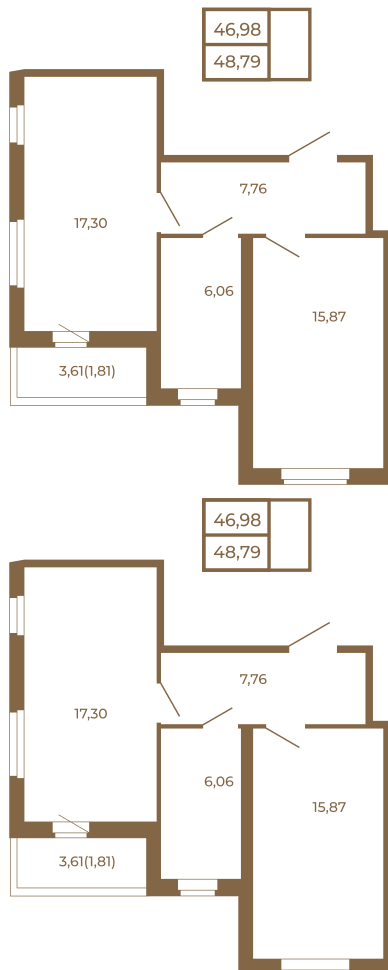

Таймс

**Необычная евродвушка с
просторной кухней-гостиной.
большим санзлом с окном и видом
на лес**

Адрес дома:
Россия, Ленинградская область, Всеволожский
район, Сертолово, микрорайон Чёрная Речка

Площадь, кв.м. **48.79**

Жилая, кв.м. **15.87**

Корпус **2**

Этаж **3**

Стоимость:

7 708 820 руб.

Расположение квартиры на этаже

(812) 335-0-214