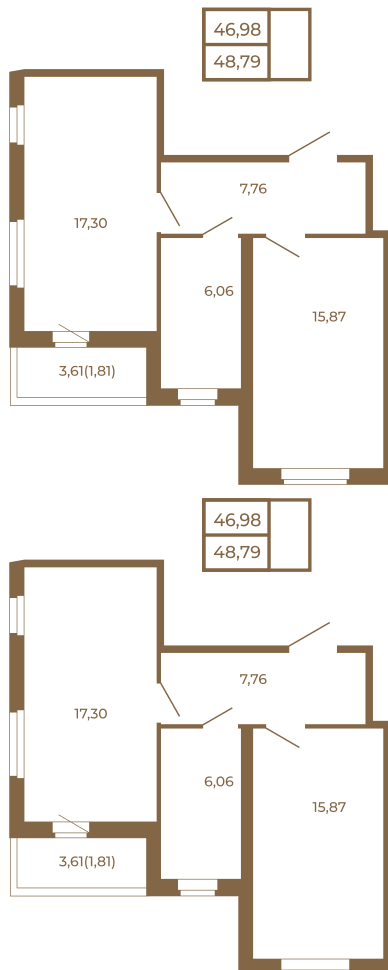

Таймс

**Необычная евродвушка с
просторной кухней-гостиной.
большим санзлом с окном и видом
на лес**

Адрес дома:
Россия, Ленинградская область, Всеволожский
район, Сертолово, микрорайон Чёрная Речка

Площадь, кв.м. **48.79**

Жилая, кв.м. **15.87**

Корпус **2**

Этаж **2**

Стоимость:

7 708 820 руб.

Расположение квартиры на этаже

(812) 335-0-214