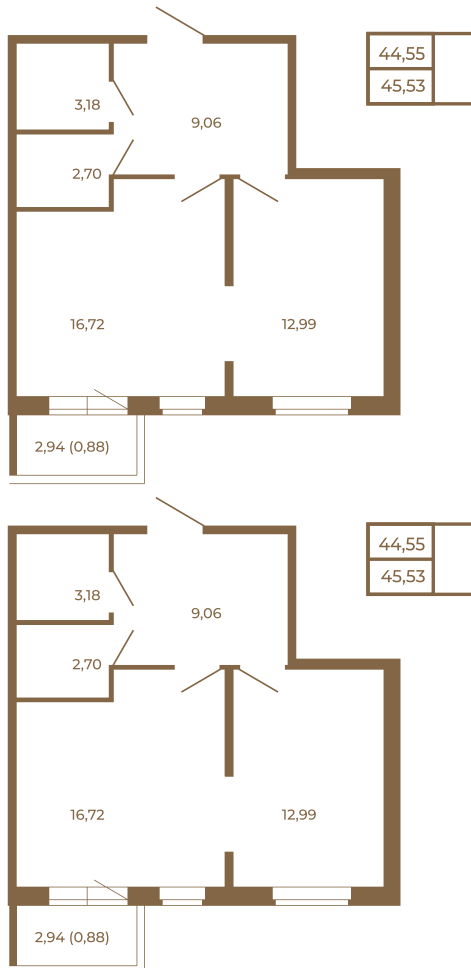

## Евродвушка-трансформер с видом на лес

Адрес дома:

Россия, Ленинградская область, Всеволожский район, Сертолово, микрорайон Чёрная Речка

Площадь, кв.м. **45.53**

Жилая, кв.м. **12.99**

Корпус **2**

Этаж **1**

Стоимость:

**6 829 500 руб.**

Расположение квартиры на этаже

(812) 335-0-214