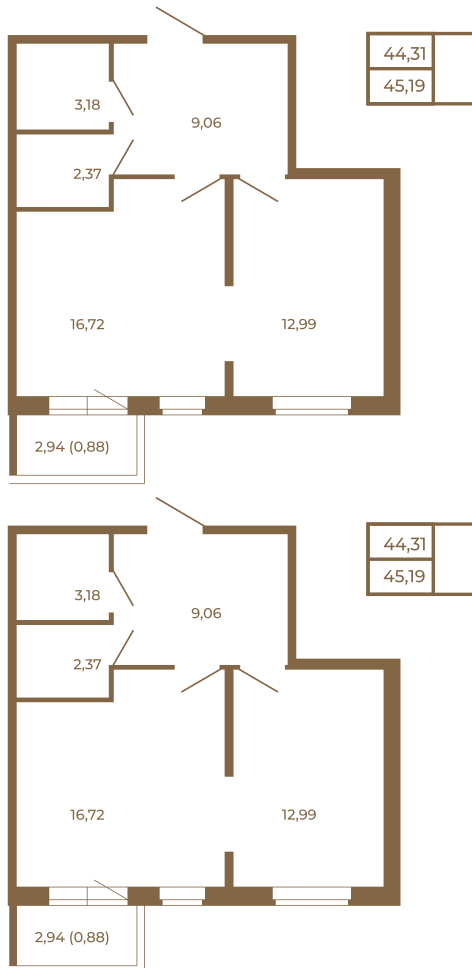

Таймс

Евродвушка-трансформер с видом на лес

Адрес дома:
Россия, Ленинградская область, Всеволожский район, Сертолово, микрорайон Чёрная Речка

Площадь, кв.м. **45.19**

Жилая, кв.м. **12.99**

Корпус **2**

Этаж **4**

Стоимость:

7 501 540 руб.

Расположение квартиры на этаже

(812) 335-0-214