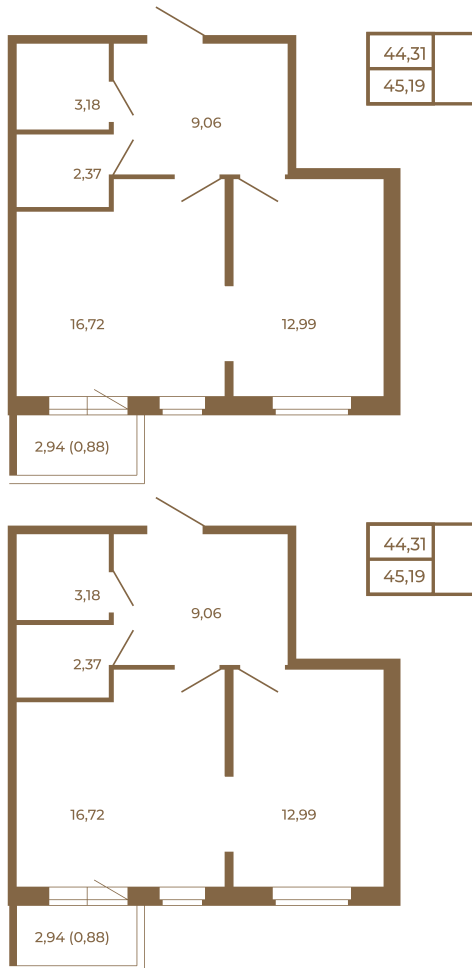

Таймс

Евродвушка-трансформер с видом на лес

Адрес дома:

Россия, Ленинградская область, Всеволожский район, Сертолово, микрорайон Чёрная Речка

Площадь, кв.м. **45.19**

Жилая, кв.м. **12.99**

Корпус **2**

Этаж **3**

Стоимость:

7 140 020 руб.

Расположение квартиры на этаже

(812) 335-0-214