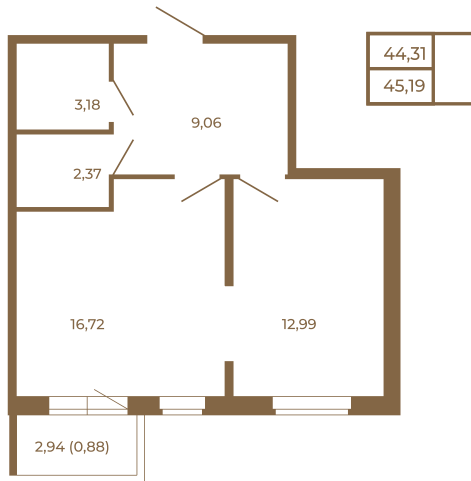

## Евродвушка-трансформер с видом на лес

Адрес дома:

Россия, Ленинградская область, Всеволожский район, Сертолово, микрорайон Чёрная Речка

Площадь, кв.м. **45.19**

Жилая, кв.м. **12.99**

Корпус **2**

Этаж **2**

Стоимость:

**7 140 020 руб.**

Расположение квартиры на этаже

(812) 335-0-214