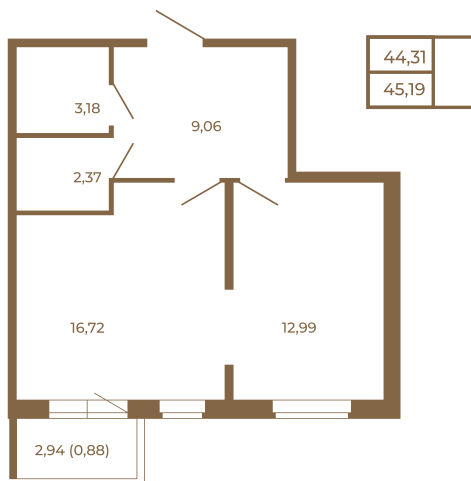

## Евродвушка-трансформер с видом на лес

Адрес дома:

Россия, Ленинградская область, Всеволожский район, Сертолово, микрорайон Чёрная Речка

Площадь, кв.м. **45.19**

Жилая, кв.м. **12.99**

Корпус **2**

Этаж **2**

Стоимость:

**7 140 020 руб.**

Расположение квартиры на этаже

(812) 335-0-214