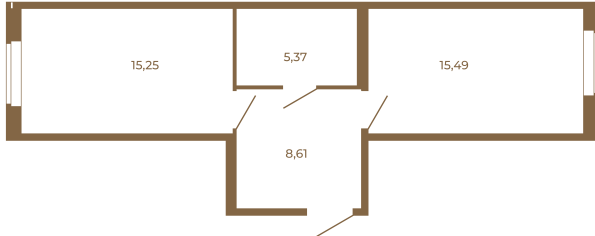

Таймс

Единственная евродвушка-распашонка в доме

44,71
44,71

44,71
44,71

Расположение квартиры на этаже

Адрес дома:
Россия, Ленинградская область, Всеволожский район, Сертолово, микрорайон Чёрная Речка

Площадь, кв.м. **44.71**

Жилая, кв.м. **15.49**

Корпус **2**

Этаж **1**

Стоимость:

6 617 080 руб.

(812) 335-0-214