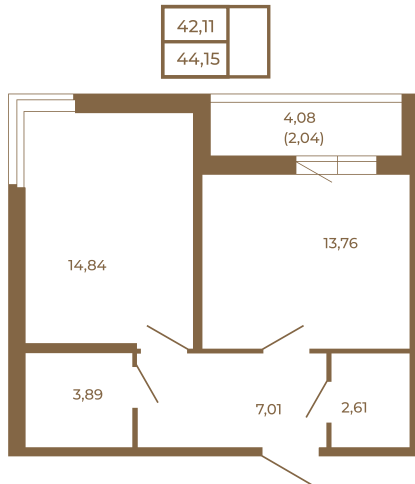

Таймс

Просторная евродвушка 43 кв. м. С удобным санузлом. 4-х метровой лоджией и изюминкой этой квартиры - угловым окном в комнате

Адрес дома:
Россия, Ленинградская область, Всеволожский район, Сертолово, микрорайон Чёрная Речка

Площадь, кв.м. **44.15**
Жилая, кв.м. **14.84**
Корпус **2**
Этаж **1**
Стоимость:
6 534 200 руб.

Расположение квартиры на этаже

(812) 335-0-214