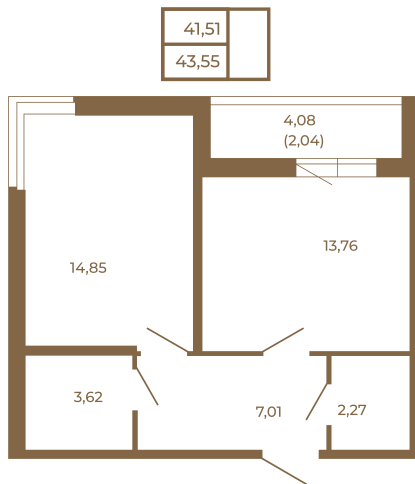

Таймс

Просторная евродвушка 43 кв. м. С удобным санузлом. 4-х метровой лоджией и изюминкой этой квартиры - угловым окном в комнате

Адрес дома:
Россия, Ленинградская область, Всеволожский район, Сертолово, микрорайон Чёрная Речка

Площадь, кв.м. **43.55**

Жилая, кв.м. **14.85**

Корпус **2**

Этаж **4**

Стоимость:

6 968 000 руб.

Расположение квартиры на этаже

(812) 335-0-214