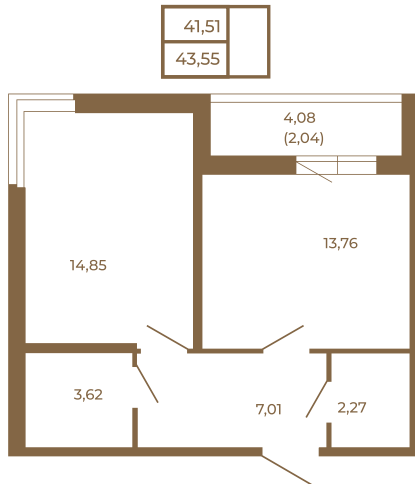

Таймс

Просторная евродвушка 43 кв. м. С удобным санузлом. 4-х метровой лоджией и изюминкой этой квартиры - угловым окном в комнате

Адрес дома:
Россия, Ленинградская область, Всеволожский район, Сертолово, микрорайон Чёрная Речка

Площадь, кв.м. **43.55**
Жилая, кв.м. **14.85**
Корпус **2**
Этаж **2**
Стоимость:
6 706 700 руб.

Расположение квартиры на этаже

(812) 335-0-214