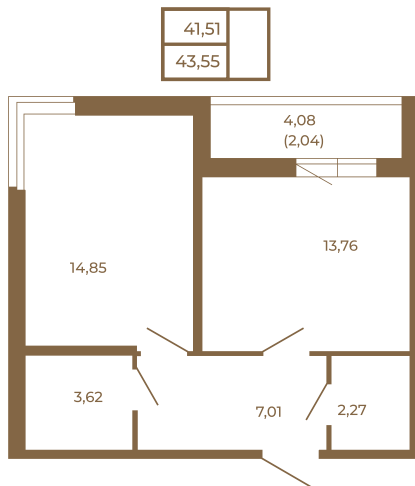

Таймс

Просторная евродвушка 43 кв. м. С удобным санузлом. 4-х метровой лоджией и изюминкой этой квартиры - угловым окном в комнате

Адрес дома:
Россия, Ленинградская область, Всеволожский район, Сертолово, микрорайон Чёрная Речка

Площадь, кв.м. **43.55**
Жилая, кв.м. **14.85**
Корпус **2**
Этаж **2**
Стоимость:
6 706 700 руб.

Расположение квартиры на этаже

(812) 335-0-214