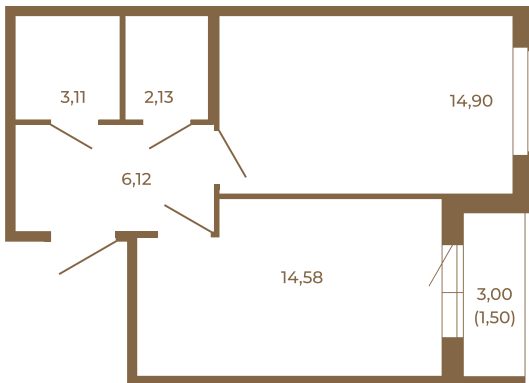

Корпус **2**

Этаж **1**

Стоимость:

**6 316 640 руб.**

41,18	
42,68	

41,18	
42,68	

Расположение квартиры на этаже

(812) 335-0-214