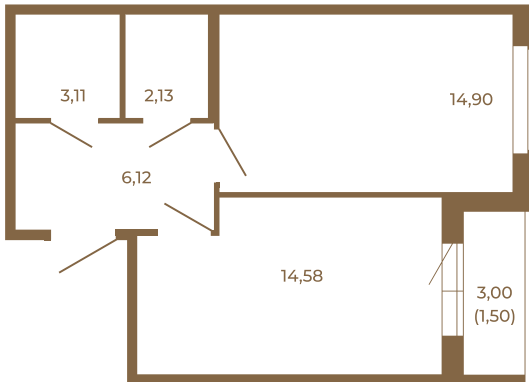

# Таймс

**Комфортная евродвушка 42 кв. м. с  
раздельным санузлом.**

Адрес дома:  
Россия, Ленинградская область, Всеволожский  
район, Сертолово, микрорайон Чёрная Речка

Площадь, кв.м. **42.68**

Жилая, кв.м. **14.9**

Корпус **2**

Этаж **1**

Стоимость:

**6 316 640 руб.**

41,18	
42,68	

41,18	
42,68	

Расположение квартиры на этаже

(812) 335-0-214