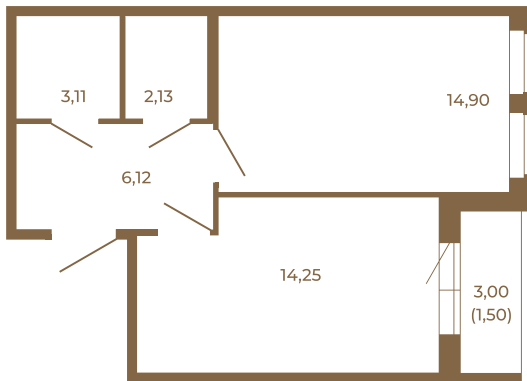

Таймс

**Комфортная евродвушка 42 кв. м. с
раздельным санузлом.**

Адрес дома:
Россия, Ленинградская область, Всеволожский
район, Сертолово, микрорайон Чёрная Речка

Площадь, кв.м. **42.01**

Жилая, кв.м. **14.9**

Корпус **2**

Этаж **4**

Стоимость:

6 721 600 руб.

40,51
42,01

40,51
42,01

Расположение квартиры на этаже

(812) 335-0-214