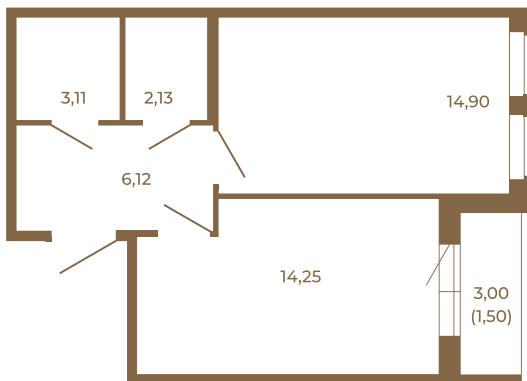

Корпус **2**

Этаж **4**

Стоимость:

6 721 600 руб.

40,51
42,01

40,51
42,01

Расположение квартиры на этаже

(812) 335-0-214