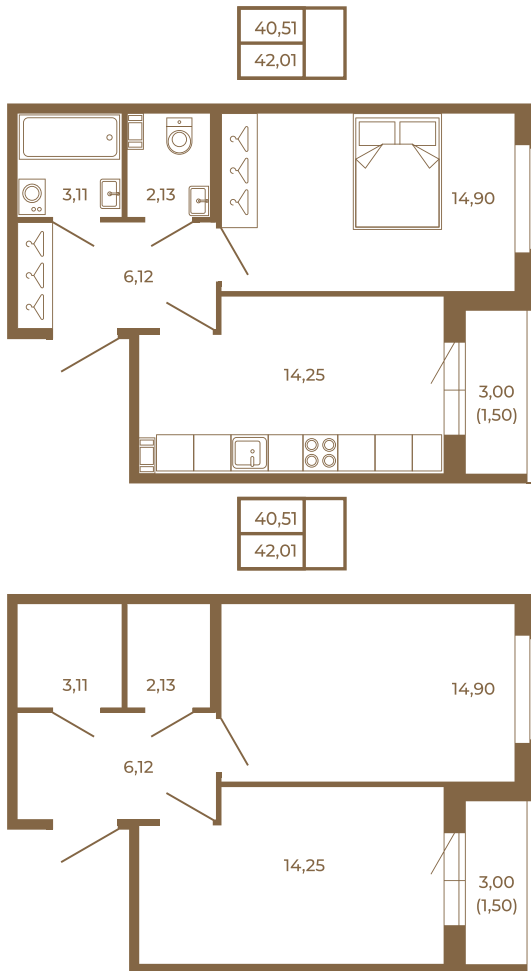

Таймс

Комфортная евродвушка 42 кв. м. с раздельным санузлом.

Адрес дома:
Россия, Ленинградская область, Всеволожский
район, Сертолово, микрорайон Чёрная Речка

Площадь, кв.м. **42.01**

Жилая, кв.м. **14.9**

Корпус **2**

Этаж **3**

Стоимость:

6 469 540 руб.

Расположение квартиры на этаже

(812) 335-0-214