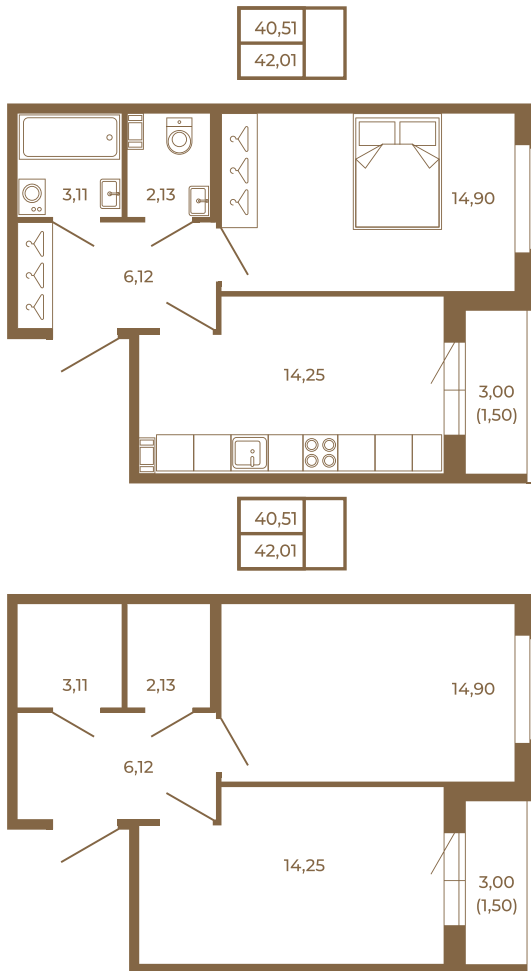

Таймс

Комфортная евродвушка 42 кв. м. с раздельным санузлом.

Адрес дома:
Россия, Ленинградская область, Всеволожский
район, Сертолово, микрорайон Чёрная Речка

Площадь, кв.м. **42.01**

Жилая, кв.м. **14.9**

Корпус **2**

Этаж **2**

Стоимость:

6 469 540 руб.

Расположение квартиры на этаже

(812) 335-0-214