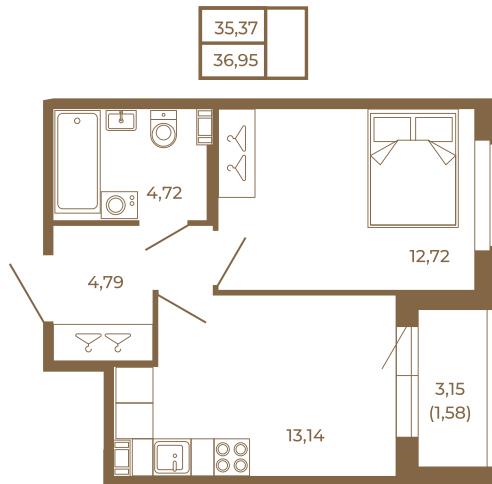

## Классическая однокомнатная квартира 36 кв. м.

Адрес дома:  
Россия, Ленинградская область, Всеволожский район, Сертолово, микрорайон Чёрная Речка

Площадь, кв.м. **36.95**

Жилая, кв.м. **12.72**

Корпус **2**

Этаж **1**

Стоимость:

**5 468 600 руб.**

Расположение квартиры на этаже

(812) 335-0-214