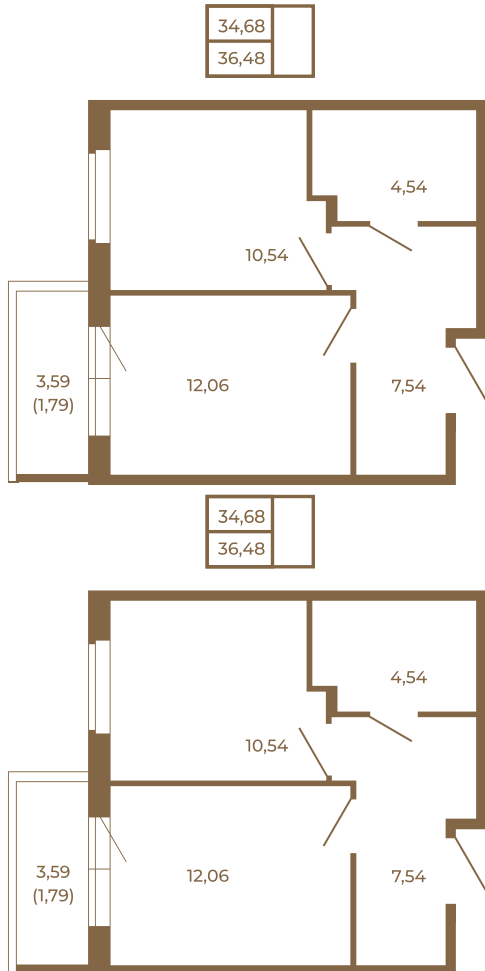

Таймс

Классическая однокомнатная квартира 36 кв. м.

Адрес дома:
Россия, Ленинградская область, Всеволожский район, Сертолово, микрорайон Чёрная Речка

Площадь, кв.м. **36.48**

Жилая, кв.м. **10.54**

Корпус **2**

Этаж **1**

Стоимость:
5 399 040 руб.

Расположение квартиры на этаже

(812) 335-0-214