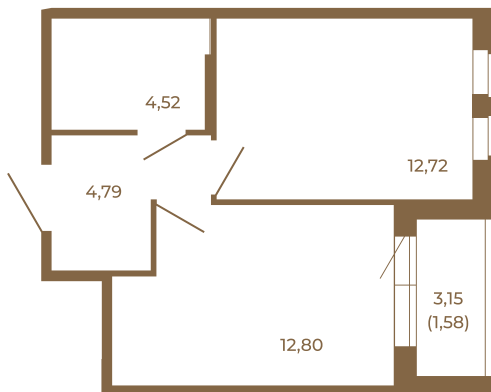

Этаж **4**

Стоимость:

5 825 600 руб.

34,83	
36,41	

34,83	
36,41	

Расположение квартиры на этаже

(812) 335-0-214