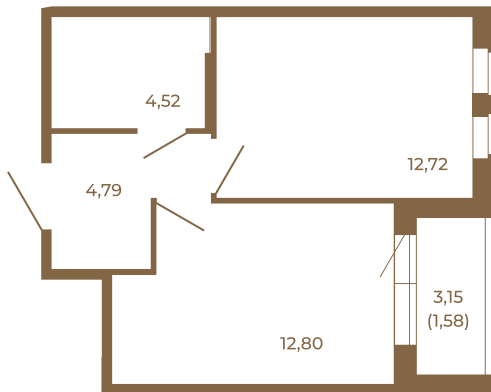

Таймс

Классическая однокомнатная квартира 36 кв. м.

Адрес дома:
Россия, Ленинградская область, Всеволожский район, Сертолово, микрорайон Чёрная Речка

Площадь, кв.м. **36.41**

Жилая, кв.м. **12.72**

Корпус **2**

Этаж **4**

Стоимость:

5 825 600 руб.

34,83	
36,41	

34,83	
36,41	

Расположение квартиры на этаже

(812) 335-0-214