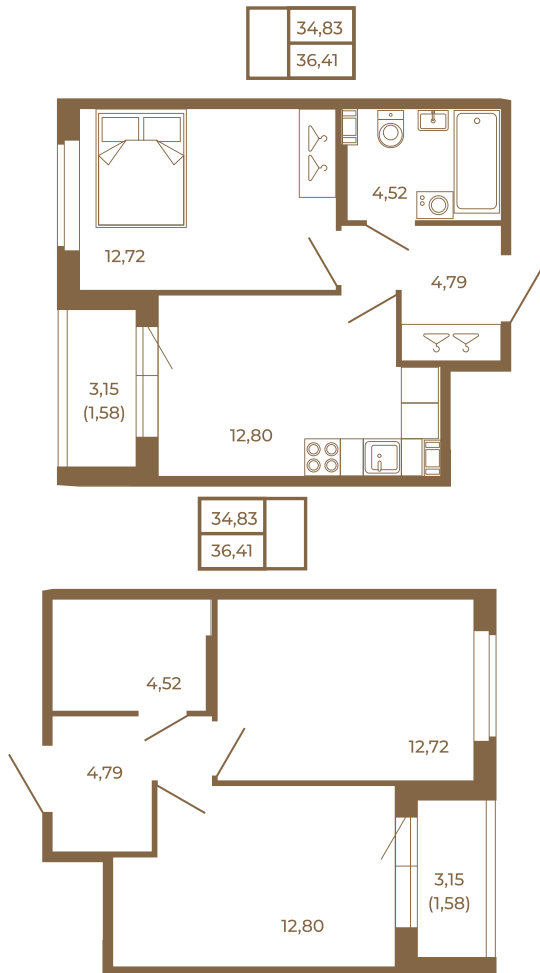

Таймс

Классическая однокомнатная квартира 36 кв. м.

Адрес дома:
Россия, Ленинградская область, Всеволожский район, Сертолово, микрорайон Чёрная Речка

Площадь, кв.м. **36.41**

Жилая, кв.м. **12.72**

Корпус **2**

Этаж **3**

Стоимость:

5 607 140 руб.

Расположение квартиры на этаже

(812) 335-0-214