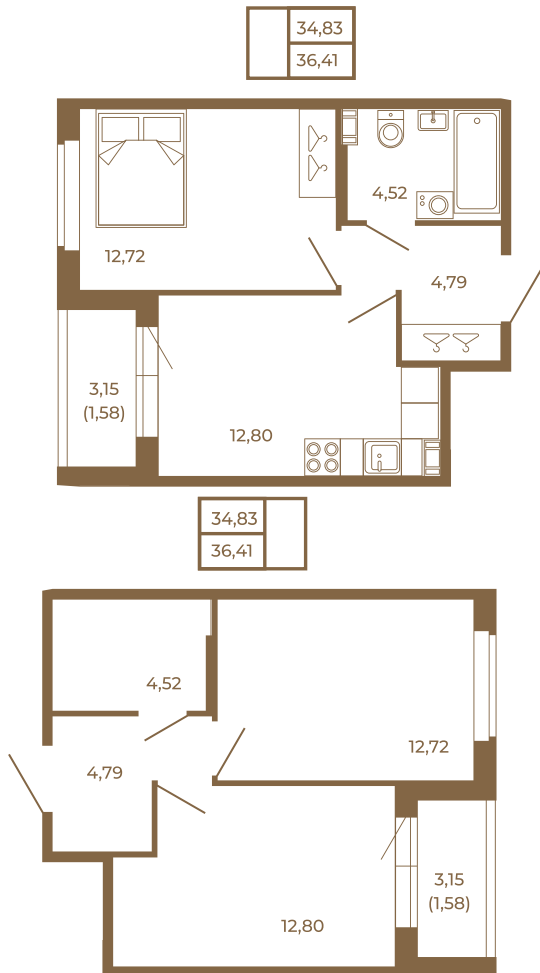

## Классическая однокомнатная квартира 36 кв. м.

Адрес дома:  
Россия, Ленинградская область, Всеволожский район, Сертолово, микрорайон Чёрная Речка

Площадь, кв.м. **36.41**

Жилая, кв.м. **12.72**

Корпус **2**

Этаж **2**

Стоимость:

**5 607 140 руб.**

Расположение квартиры на этаже

(812) 335-0-214