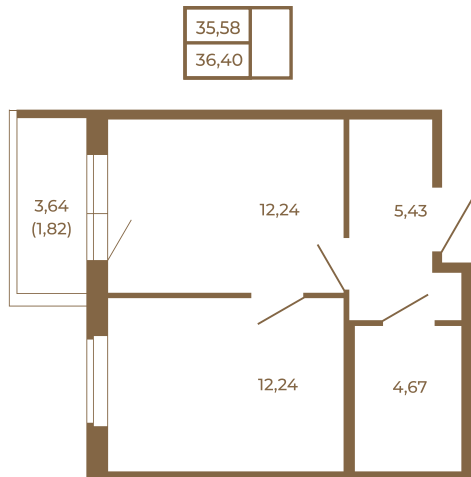

Таймс

Квартира-трансформер. Квартира может быть как однокомнатной, так и просторной студией

Расположение квартиры на этаже

Адрес дома:
Россия, Ленинградская область, Всеволожский район, Сертолово, микрорайон Чёрная Речка

Площадь, кв.м. **36.4**
Жилая, кв.м. **12.24**
Корпус **2**
Этаж **1**
Стоимость:
5 387 200 руб.

(812) 335-0-214