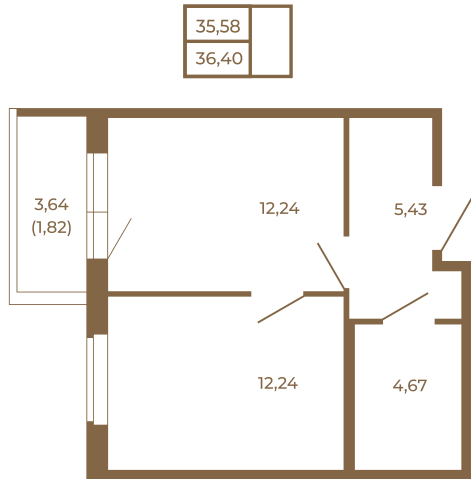

Таймс

Квартира-трансформер. Квартира может быть как однокомнатной, так и просторной студией

Расположение квартиры на этаже

Адрес дома:
Россия, Ленинградская область, Всеволожский район, Сертолово, микрорайон Чёрная Речка

Площадь, кв.м. **36.4**
Жилая, кв.м. **12.24**
Корпус **2**
Этаж **1**
Стоимость:
5 387 200 руб.

(812) 335-0-214