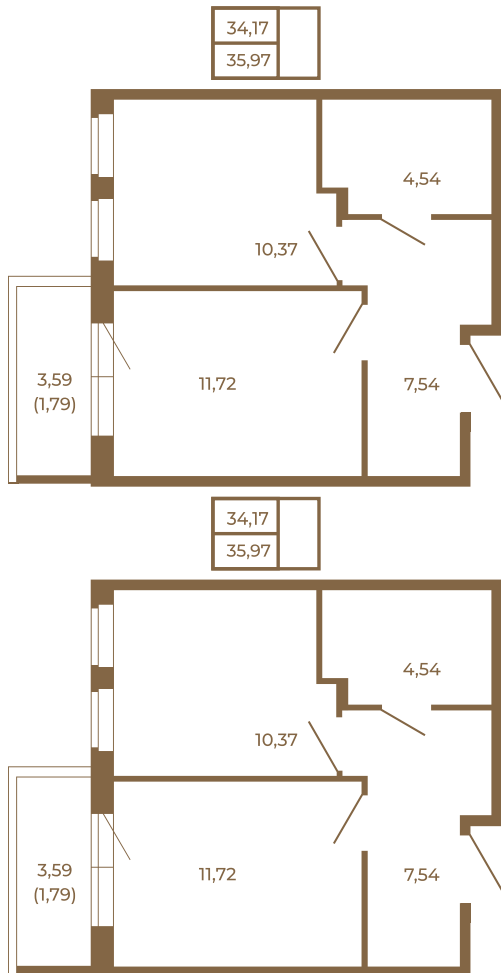

## Классическая однокомнатная квартира 36 кв. м.

Адрес дома:  
Россия, Ленинградская область, Всеволожский район, Сертолово, микрорайон Чёрная Речка

Площадь, кв.м. **35.97**

Жилая, кв.м. **10.37**

Корпус **2**

Этаж **4**

Стоимость:

**5 755 200 руб.**

Расположение квартиры на этаже

(812) 335-0-214