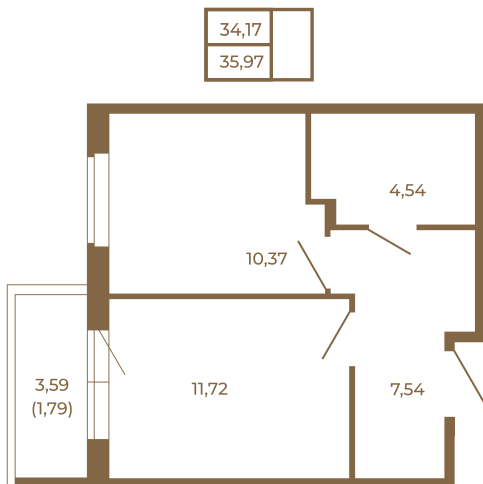

Таймс

Классическая однокомнатная квартира 36 кв. м.

Адрес дома:
Россия, Ленинградская область, Всеволожский район, Сертолово, микрорайон Чёрная Речка

Площадь, кв.м. **35.97**

Жилая, кв.м. **10.37**

Корпус **2**

Этаж **3**

Стоимость:

5 539 380 руб.

Расположение квартиры на этаже

(812) 335-0-214