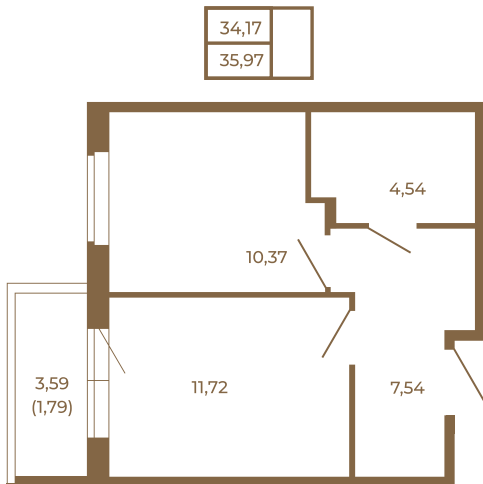

Таймс

Классическая однокомнатная квартира 36 кв. м.

Адрес дома:
Россия, Ленинградская область, Всеволожский район, Сертолово, микрорайон Чёрная Речка

Площадь, кв.м. **35.97**

Жилая, кв.м. **10.37**

Корпус **2**

Этаж **3**

Стоимость:

5 539 380 руб.

Расположение квартиры на этаже

(812) 335-0-214