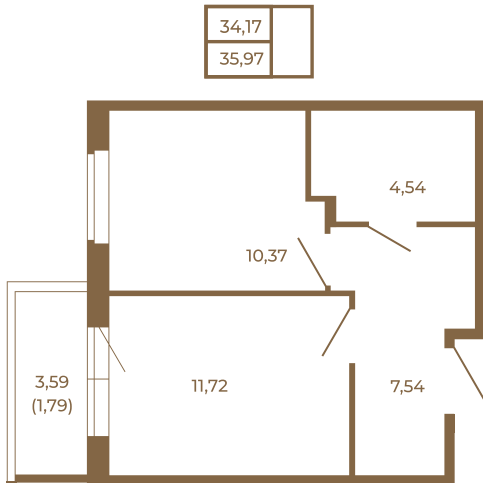

Таймс

Классическая однокомнатная квартира 36 кв. м.

Адрес дома:
Россия, Ленинградская область, Всеволожский район, Сертолово, микрорайон Чёрная Речка

Площадь, кв.м. **35.97**

Жилая, кв.м. **10.37**

Корпус **2**

Этаж **2**

Стоимость:

5 539 380 руб.

Расположение квартиры на этаже

(812) 335-0-214