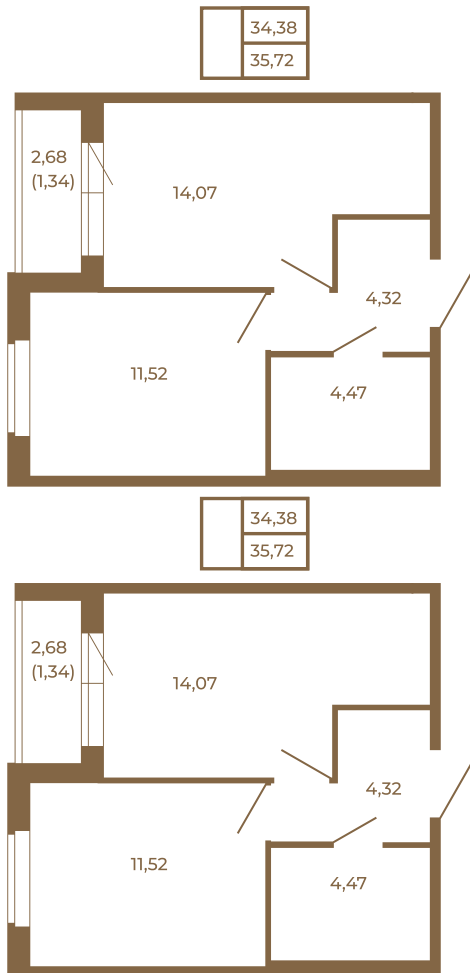

Таймс

Классическая однокомнатная квартира 35 кв. м.

Адрес дома:
Россия, Ленинградская область, Всеволожский район, Сертолово, микрорайон Чёрная Речка

Площадь, кв.м. **35.72**

Жилая, кв.м. **14.07**

Корпус **2**

Этаж **4**

Стоимость:

5 715 200 руб.

Расположение квартиры на этаже

(812) 335-0-214