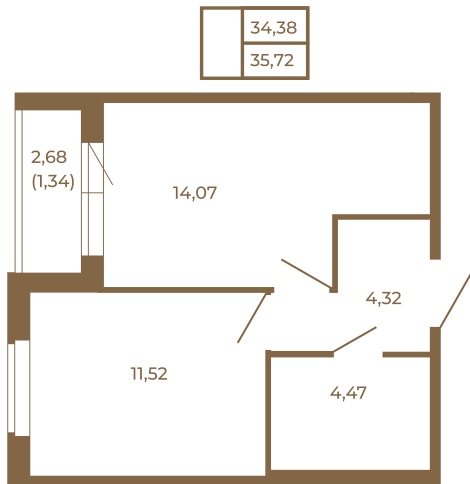

## Классическая однокомнатная квартира 35 кв. м.

Адрес дома:  
Россия, Ленинградская область, Всеволожский район, Сертолово, микрорайон Чёрная Речка

Площадь, кв.м. **35.72**

Жилая, кв.м. **14.07**

Корпус **2**

Этаж **3**

Стоимость:

**5 500 880 руб.**

Расположение квартиры на этаже

(812) 335-0-214