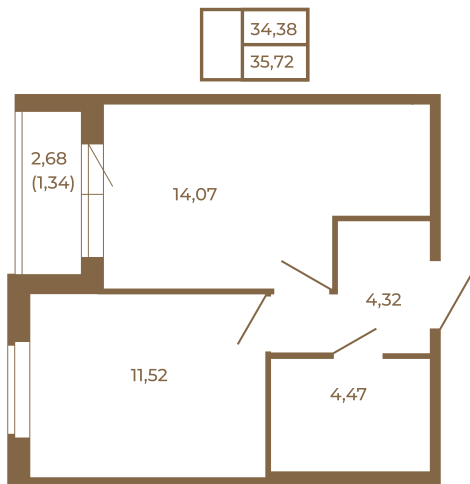

## Классическая однокомнатная квартира 35 кв. м.

Адрес дома:  
Россия, Ленинградская область, Всеволожский район, Сертолово, микрорайон Чёрная Речка

Площадь, кв.м. **35.72**

Жилая, кв.м. **14.07**

Корпус **2**

Этаж **3**

Стоимость:

**5 500 880 руб.**

Расположение квартиры на этаже

(812) 335-0-214