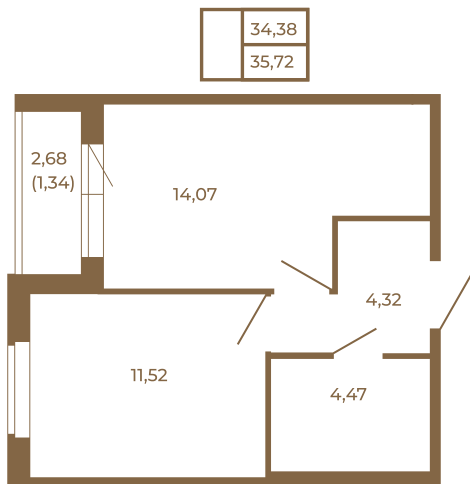

Таймс

Классическая однокомнатная квартира 35 кв. м.

Адрес дома:
Россия, Ленинградская область, Всеволожский район, Сертолово, микрорайон Чёрная Речка

Площадь, кв.м. **35.72**

Жилая, кв.м. **14.07**

Корпус **2**

Этаж **2**

Стоимость:

5 500 880 руб.

Расположение квартиры на этаже

(812) 335-0-214