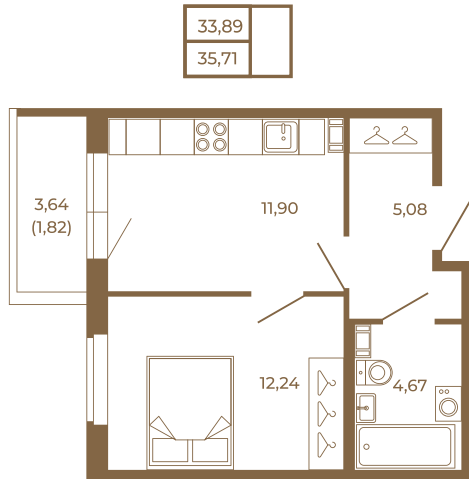

# Таймс

**Квартира-трансформер. Квартира может быть как однокомнатной, так и просторной студией**

Адрес дома:  
Россия, Ленинградская область, Всеволожский район, Сертолово, микрорайон Чёрная Речка

Площадь, кв.м. **35.71**

Жилая, кв.м. **12.24**

Корпус **2**

Этаж **4**

Стоимость:

**5 713 600 руб.**

Расположение квартиры на этаже

(812) 335-0-214