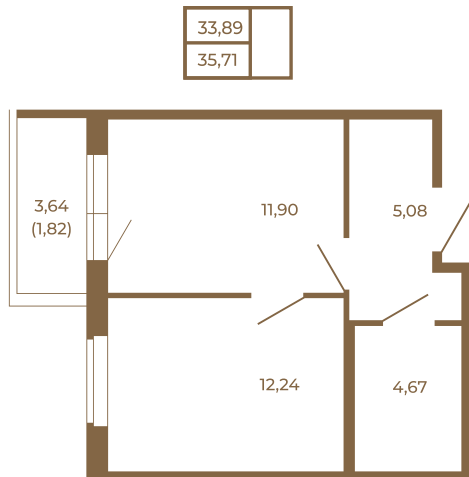

# Таймс

**Квартира-трансформер. Квартира может быть как однокомнатной, так и просторной студией**

Адрес дома:  
Россия, Ленинградская область, Всеволожский район, Сертолово, микрорайон Чёрная Речка

Площадь, кв.м. **35.71**

Жилая, кв.м. **12.24**

Корпус **2**

Этаж **4**

Стоимость:

**5 713 600 руб.**

Расположение квартиры на этаже

(812) 335-0-214