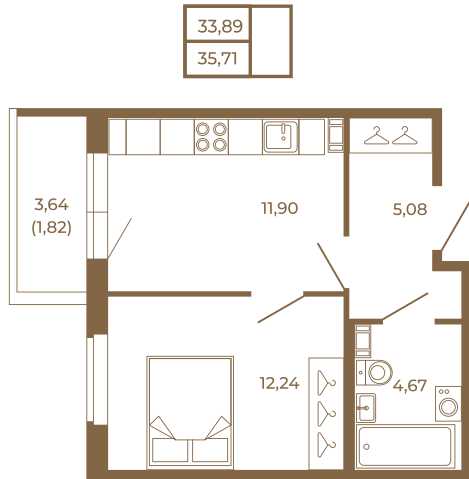

Таймс

Квартира-трансформер. Квартира может быть как однокомнатной, так и просторной студией

Расположение квартиры на этаже

Адрес дома:
Россия, Ленинградская область, Всеволожский район, Сертолово, микрорайон Чёрная Речка

Площадь, кв.м. **35.71**

Жилая, кв.м. **12.24**

Корпус **2**

Этаж **3**

Стоимость:

5 499 340 руб.

(812) 335-0-214