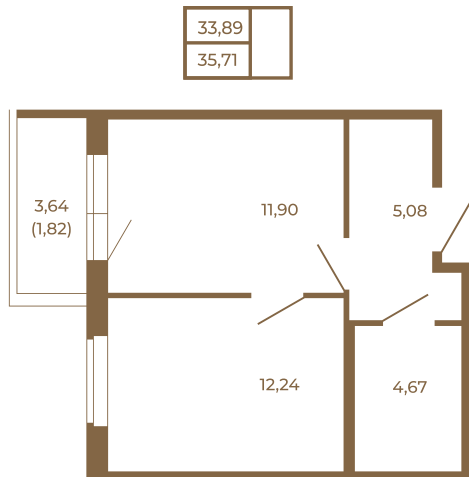

Таймс

Квартира-трансформер. Квартира может быть как однокомнатной, так и просторной студией

Расположение квартиры на этаже

Адрес дома:
Россия, Ленинградская область, Всеволожский район, Сертолово, микрорайон Чёрная Речка

Площадь, кв.м. **35.71**

Жилая, кв.м. **12.24**

Корпус **2**

Этаж **3**

Стоимость:

5 499 340 руб.

(812) 335-0-214