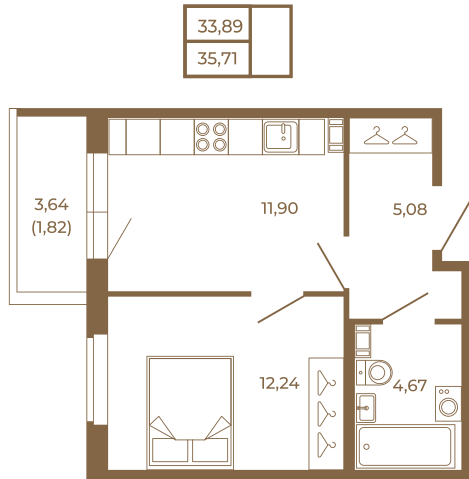

Таймс

Квартира-трансформер. Квартира может быть как однокомнатной, так и просторной студией

Адрес дома:
Россия, Ленинградская область, Всеволожский район, Сертолово, микрорайон Чёрная Речка

Площадь, кв.м. **35.71**

Жилая, кв.м. **12.24**

Корпус **2**

Этаж **2**

Стоимость:

5 499 340 руб.

Расположение квартиры на этаже

(812) 335-0-214