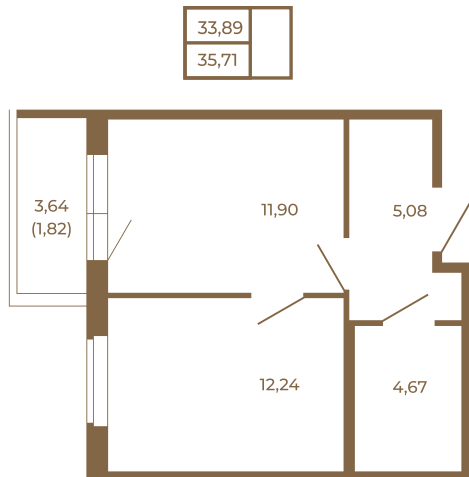

Таймс

Квартира-трансформер. Квартира может быть как однокомнатной, так и просторной студией

Адрес дома:
Россия, Ленинградская область, Всеволожский район, Сертолово, микрорайон Чёрная Речка

Площадь, кв.м. **35.71**

Жилая, кв.м. **12.24**

Корпус **2**

Этаж **2**

Стоимость:

5 499 340 руб.

Расположение квартиры на этаже

(812) 335-0-214