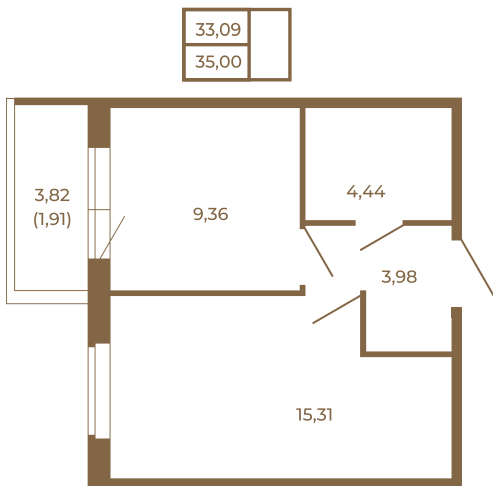

Таймс

Классическая небольшая однокомнатная квартира

Расположение квартиры на этаже

Адрес дома:
Россия, Ленинградская область, Всеволожский
район, Сертолово, микрорайон Чёрная Речка

Площадь, кв.м. **35**

Жилая, кв.м. **15.31**

Корпус **2**

Этаж **1**

Стоимость:

5 180 000 руб.

(812) 335-0-214