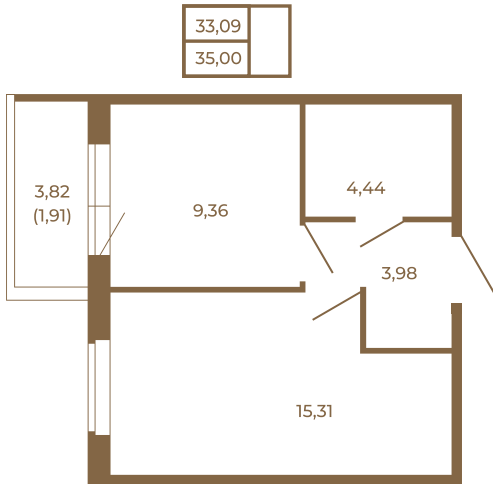

Таймс

Классическая небольшая однокомнатная квартира

Расположение квартиры на этаже

Адрес дома:
Россия, Ленинградская область, Всеволожский
район, Сертолово, микрорайон Чёрная Речка

Площадь, кв.м. **35**

Жилая, кв.м. **15.31**

Корпус **2**

Этаж **1**

Стоимость:

5 180 000 руб.

(812) 335-0-214