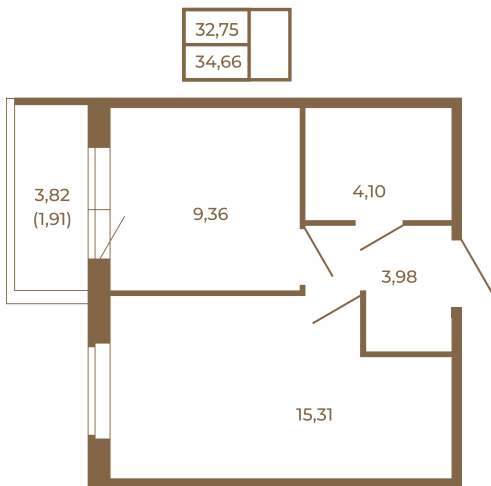

Таймс

Классическая небольшая однокомнатная квартира

Адрес дома:
Россия, Ленинградская область, Всеволожский
район, Сертолово, микрорайон Чёрная Речка

Площадь, кв.м. **34.66**

Жилая, кв.м. **15.31**

Корпус **2**

Этаж **4**

Стоимость:

5 545 600 руб.

Расположение квартиры на этаже

(812) 335-0-214