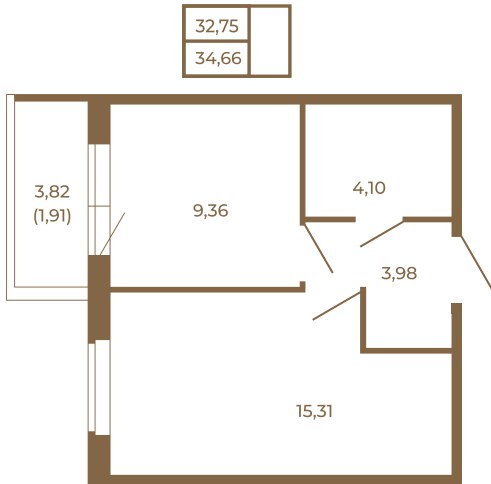

Таймс

Классическая небольшая однокомнатная квартира

Адрес дома:
Россия, Ленинградская область, Всеволожский
район, Сертолово, микрорайон Чёрная Речка

Площадь, кв.м. **34.66**

Жилая, кв.м. **15.31**

Корпус **2**

Этаж **4**

Стоимость:

5 545 600 руб.

Расположение квартиры на этаже

(812) 335-0-214