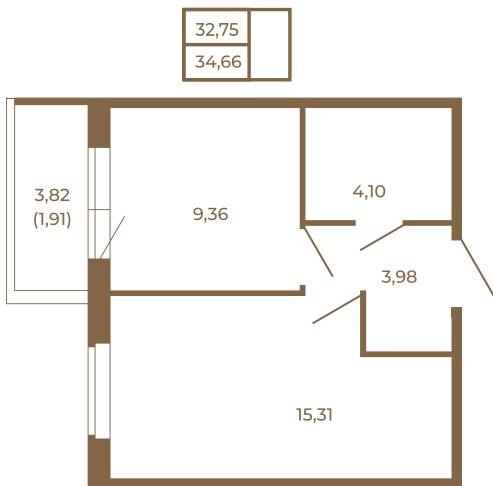

Таймс

Классическая небольшая однокомнатная квартира

Расположение квартиры на этаже

Адрес дома:
Россия, Ленинградская область, Всеволожский
район, Сертолово, микрорайон Чёрная Речка

Площадь, кв.м. **34.66**

Жилая, кв.м. **15.31**

Корпус **2**

Этаж **2**

Стоимость:

5 337 640 руб.

(812) 335-0-214