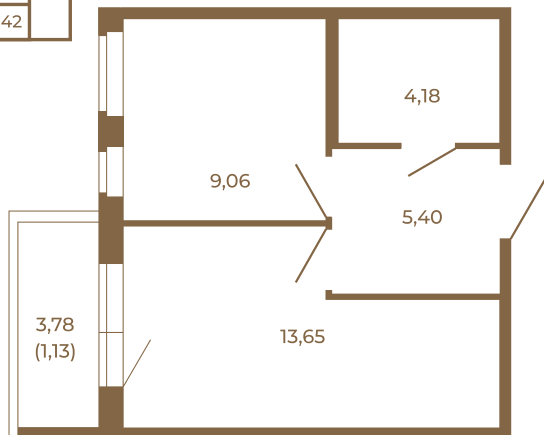

## Однокомнатная квартира 33 кв. м. с просторной кухней-гостиной

Адрес дома:  
Россия, Ленинградская область, Всеволожский район, Сертолово, микрорайон Чёрная Речка

32,29
33,42

Площадь, кв.м. **33.42**

Жилая, кв.м. **9.06**

Корпус **2**

Этаж **4**

Стоимость:

**5 347 200 руб.**

32,29
33,42

Расположение квартиры на этаже

(812) 335-0-214