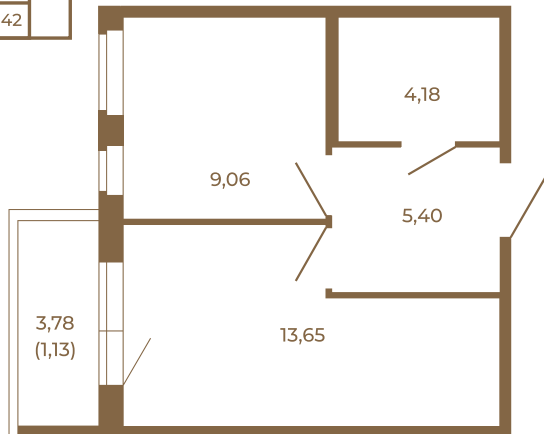

## Однокомнатная квартира 33 кв. м. с просторной кухней-гостиной

Адрес дома:  
Россия, Ленинградская область, Всеволожский район, Сертолово, микрорайон Чёрная Речка

32,29
33,42

Площадь, кв.м. **33.42**

Жилая, кв.м. **9.06**

Корпус **2**

Этаж **4**

Стоимость:

**5 347 200 руб.**

32,29
33,42

Расположение квартиры на этаже

(812) 335-0-214