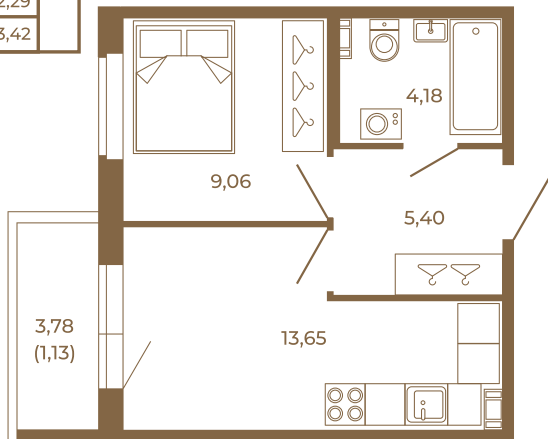

Таймс

Однокомнатная квартира 33 кв. м. с просторной кухней-гостиной

Адрес дома:
Россия, Ленинградская область, Всеволожский район, Сертолово, микрорайон Чёрная Речка

32,29
33,42

Площадь, кв.м. **33.42**

Жилая, кв.м. **9.06**

Корпус **2**

Этаж **3**

Стоимость:

1 руб.

32,29
33,42

Расположение квартиры на этаже

(812) 335-0-214