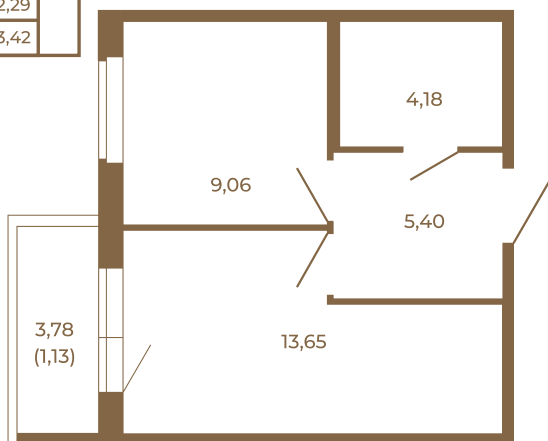

Таймс

Однокомнатная квартира 33 кв. м. с просторной кухней-гостиной

Адрес дома:
Россия, Ленинградская область, Всеволожский район, Сертолово, микрорайон Чёрная Речка

32,29
33,42

Площадь, кв.м. **33.42**

Жилая, кв.м. **9.06**

Корпус **2**

Этаж **3**

Стоимость:

1 руб.

32,29
33,42

Расположение квартиры на этаже

(812) 335-0-214