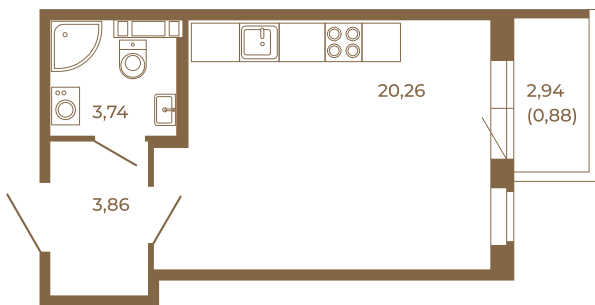

# Таймс

**Отличная студия правильной формы с большой кухней-гостиной и видом на лес**

Адрес дома:  
Россия, Ленинградская область, Всеволожский район, Сертолово, микрорайон Чёрная Речка

27,86	
28,74	

27,86	
28,74	

Площадь, кв.м. **28.74**

Жилая, кв.м. **20.26**

Корпус **2**

Этаж **1**

Стоимость:

**4 425 960 руб.**

Расположение квартиры на этаже

(812) 335-0-214