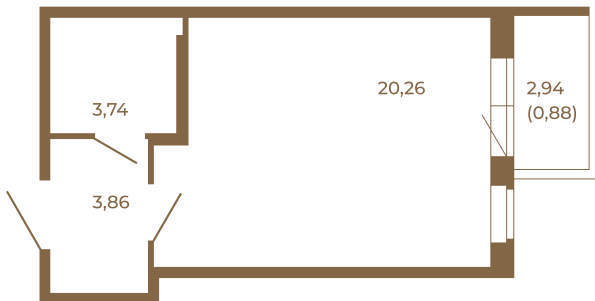

# Таймс

**Отличная студия правильной формы с большой кухней-гостиной и видом на лес**

Адрес дома:  
Россия, Ленинградская область, Всеволожский район, Сертолово, микрорайон Чёрная Речка

27,86	
28,74	

27,86	
28,74	

Площадь, кв.м. **28.74**

Жилая, кв.м. **20.26**

Корпус **2**

Этаж **1**

Стоимость:

**4 425 960 руб.**

Расположение квартиры на этаже

(812) 335-0-214