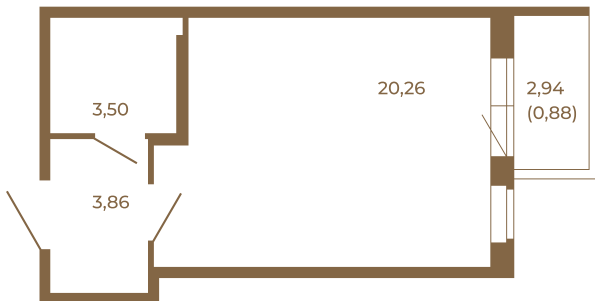

| | |
|-------|--|
| 27,62 | |
| 28,50 | |

Площадь, кв.м. **28.5**

Жилая, кв.м. **20.26**

Корпус **2**

Этаж **4**

Стоимость:

5 101 500 руб.

Расположение квартиры на этаже