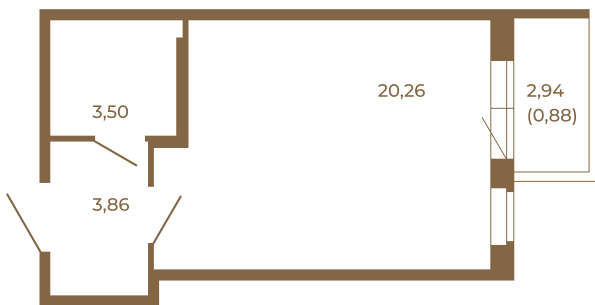

| | |
|-------|--|
| 27,62 | |
| 28,50 | |

Площадь, кв.м. **28.5**

Жилая, кв.м. **20.26**

Корпус **2**

Этаж **4**

Стоимость:

5 101 500 руб.

Расположение квартиры на этаже