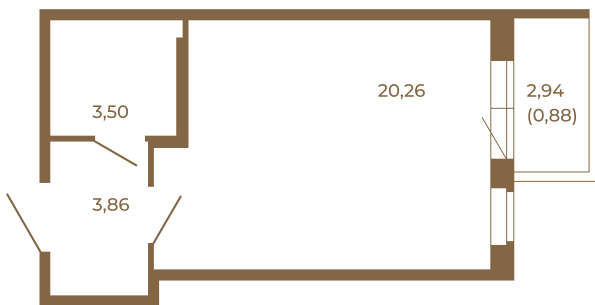

Таймс

Отличная студия правильной формы с большой кухней-гостиной и видом на лес

Адрес дома:
Россия, Ленинградская область, Всеволожский район, Сертолово, микрорайон Чёрная Речка

27,62	
28,50	

27,62	
28,50	

Площадь, кв.м. **28.5**

Жилая, кв.м. **20.26**

Корпус **2**

Этаж **3**

Стоимость:

4 902 000 руб.

Расположение квартиры на этаже

(812) 335-0-214