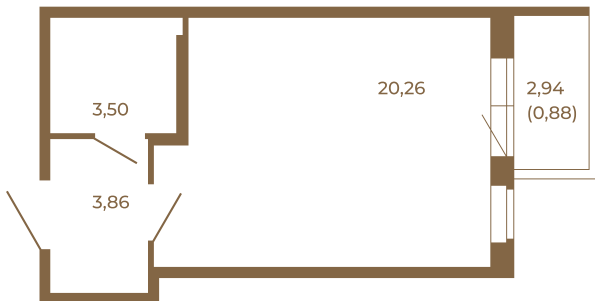

Таймс

Отличная студия правильной формы с большой кухней-гостиной и видом на лес

Адрес дома:
Россия, Ленинградская область, Всеволожский район, Сертолово, микрорайон Чёрная Речка

27,62	
28,50	

27,62	
28,50	

Площадь, кв.м. **28.5**

Жилая, кв.м. **20.26**

Корпус **2**

Этаж **3**

Стоимость:

4 902 000 руб.

Расположение квартиры на этаже

(812) 335-0-214