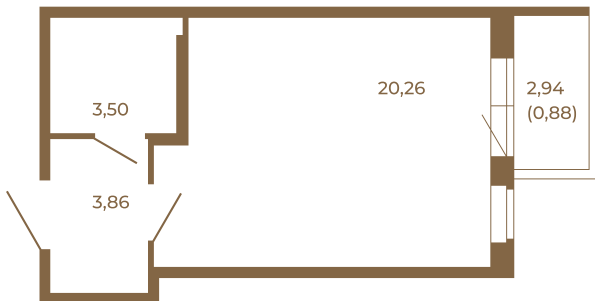

Таймс

Отличная студия правильной формы с большой кухней-гостиной и видом на лес

Адрес дома:
Россия, Ленинградская область, Всеволожский район, Сертолово, микрорайон Чёрная Речка

27,62	
28,50	

27,62	
28,50	

Площадь, кв.м. **28.5**

Жилая, кв.м. **20.26**

Корпус **2**

Этаж **2**

Стоимость:

4 902 000 руб.

Расположение квартиры на этаже

(812) 335-0-214