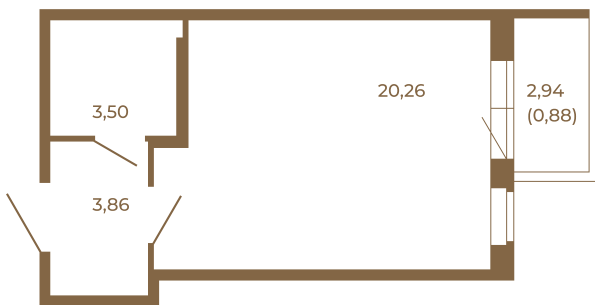

Таймс

Отличная студия правильной формы с большой кухней-гостиной и видом на лес

Адрес дома:
Россия, Ленинградская область, Всеволожский район, Сертолово, микрорайон Чёрная Речка

27,62	
28,50	

27,62	
28,50	

Площадь, кв.м. **28.5**

Жилая, кв.м. **20.26**

Корпус **2**

Этаж **2**

Стоимость:

4 902 000 руб.

Расположение квартиры на этаже

(812) 335-0-214