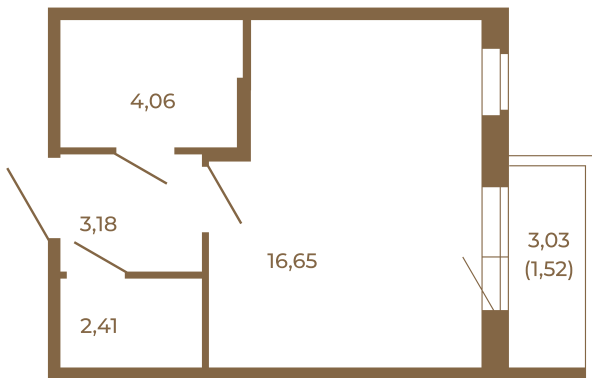

Таймс

Единственная студия со встроенной гардеробной

Адрес дома:
Россия, Ленинградская область, Всеволожский район, Сертолово, микрорайон Чёрная Речка

26,30	
27,82	

26,30	
27,82	

Расположение квартиры на этаже

Площадь, кв.м. **27.82**

Жилая, кв.м. **16.65**

Корпус **2**

Этаж **4**

Стоимость:

4 812 860 руб.

(812) 335-0-214