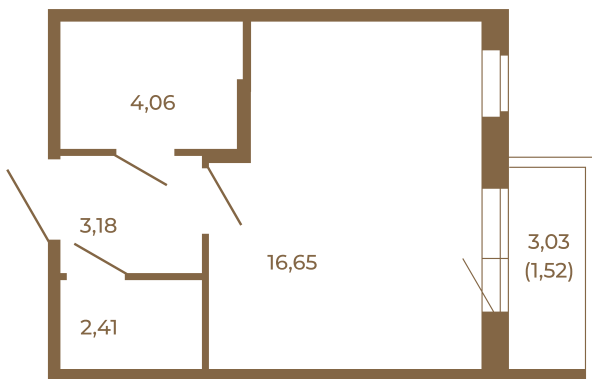

Таймс

Единственная студия со встроенной гардеробной

Адрес дома:
Россия, Ленинградская область, Всеволожский район, Сертолово, микрорайон Чёрная Речка

26,30	
27,82	

26,30	
27,82	

Расположение квартиры на этаже

Площадь, кв.м. **27.82**

Жилая, кв.м. **16.65**

Корпус **2**

Этаж **4**

Стоимость:

4 812 860 руб.

(812) 335-0-214