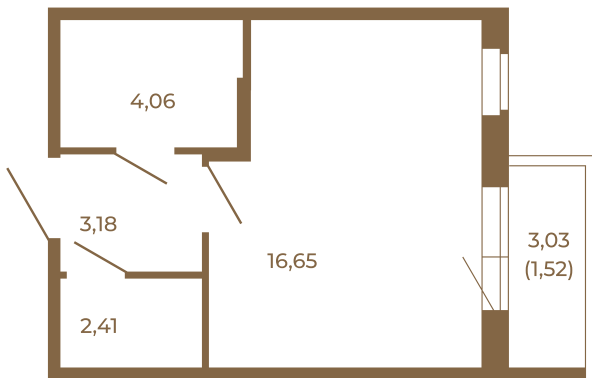

Таймс

Единственная студия со встроенной гардеробной

Адрес дома:
Россия, Ленинградская область, Всеволожский район, Сертолово, микрорайон Чёрная Речка

26,30	
27,82	

26,30	
27,82	

Расположение квартиры на этаже

Площадь, кв.м. **27.82**

Жилая, кв.м. **16.65**

Корпус **2**

Этаж **2**

Стоимость:

4 701 580 руб.

(812) 335-0-214