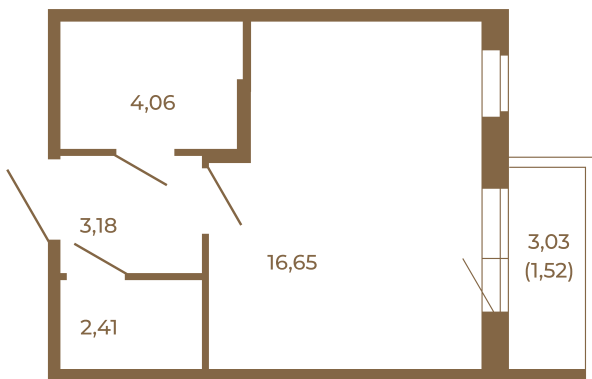

Таймс

Единственная студия со встроенной гардеробной

Адрес дома:
Россия, Ленинградская область, Всеволожский район, Сертолово, микрорайон Чёрная Речка

26,30	
27,82	

26,30	
27,82	

Расположение квартиры на этаже

Площадь, кв.м. **27.82**

Жилая, кв.м. **16.65**

Корпус **2**

Этаж **2**

Стоимость:

4 701 580 руб.

(812) 335-0-214