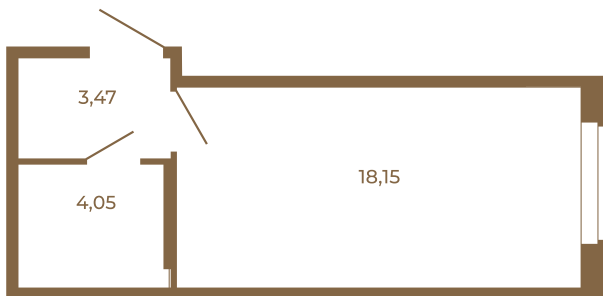

Таймс

Классическая студия 25 кв. м.

25,67	
25,67	

25,67	
25,67	

Адрес дома:

Россия, Ленинградская область, Всеволожский район, Сертолово, микрорайон Чёрная Речка

Площадь, кв.м. **25.67**

Жилая, кв.м. **18.15**

Корпус **2**

Этаж **1**

Стоимость:

3 953 180 руб.

Расположение квартиры на этаже

(812) 335-0-214