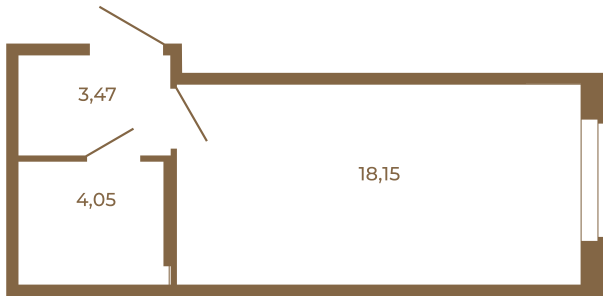

Таймс

Классическая студия 25 кв. м.

25,67	
25,67	

25,67	
25,67	

Адрес дома:

Россия, Ленинградская область, Всеволожский район, Сертолово, микрорайон Чёрная Речка

Площадь, кв.м. **25.67**

Жилая, кв.м. **18.15**

Корпус **2**

Этаж **1**

Стоимость:

3 953 180 руб.

Расположение квартиры на этаже

(812) 335-0-214