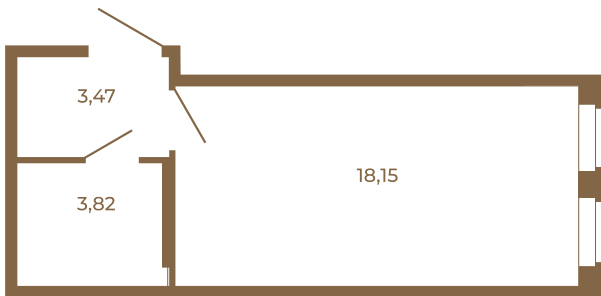

Таймс

Классическая студия 25 кв. м.

25,44	
25,44	

25,44	
25,44	

Расположение квартиры на этаже

Адрес дома:
Россия, Ленинградская область, Всеволожский район, Сертолово, микрорайон Чёрная Речка

Площадь, кв.м. **25.44**

Жилая, кв.м. **18.15**

Корпус **2**

Этаж **4**

Стоимость:
4 401 120 руб.

(812) 335-0-214