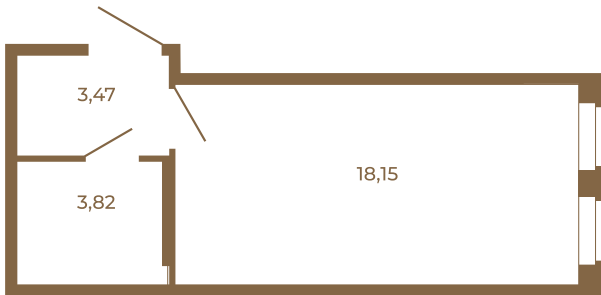

Таймс

Классическая студия 25 кв. м.

25,44	
25,44	

25,44	
25,44	

Расположение квартиры на этаже

Адрес дома:
Россия, Ленинградская область, Всеволожский район, Сертолово, микрорайон Чёрная Речка

Площадь, кв.м. **25.44**

Жилая, кв.м. **18.15**

Корпус **2**

Этаж **4**

Стоимость:
4 401 120 руб.

(812) 335-0-214