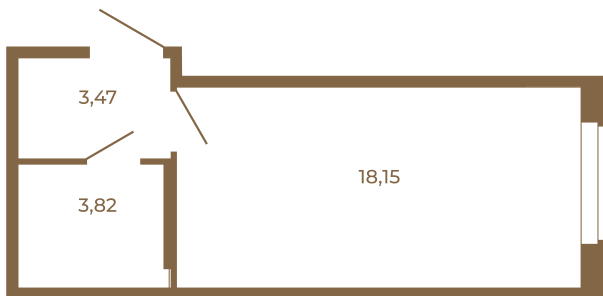

Таймс

Классическая студия 25 кв. м.

25,44	
25,44	

25,44	
25,44	

Адрес дома:

Россия, Ленинградская область, Всеволожский район, Сертолово, микрорайон Чёрная Речка

Площадь, кв.м. **25.44**

Жилая, кв.м. **18.15**

Корпус **2**

Этаж **2**

Стоимость:

4 299 360 руб.

Расположение квартиры на этаже

(812) 335-0-214