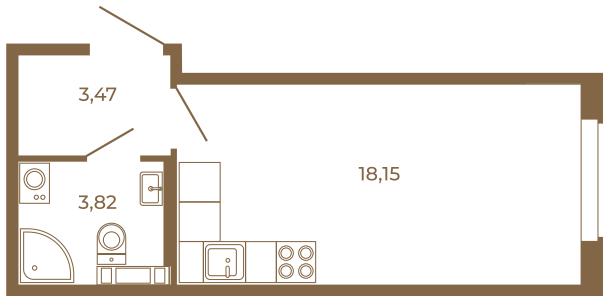

Таймс

Классическая студия 25 кв. м.

25,44	
25,44	

25,44	
25,44	

Адрес дома:

Россия, Ленинградская область, Всеволожский район, Сертолово, микрорайон Чёрная Речка

Площадь, кв.м. **25.44**

Жилая, кв.м. **18.15**

Корпус **2**

Этаж **2**

Стоимость:

4 299 360 руб.

Расположение квартиры на этаже

(812) 335-0-214