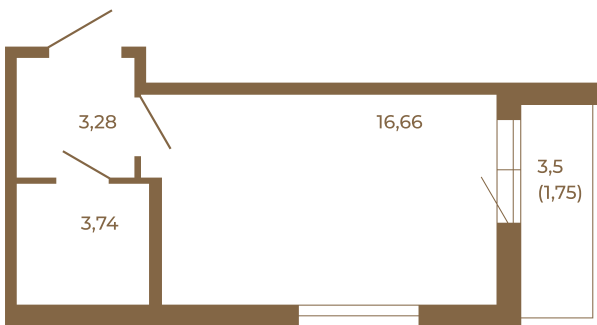

Таймс

Классическая студия 25 кв. м.

Адрес дома:

Россия, Ленинградская область, Всеволожский район, Сертолово, микрорайон Чёрная Речка

Площадь, кв.м. **25.43**

Жилая, кв.м. **16.66**

Корпус **2**

Этаж **1**

Стоимость:

4 068 800 руб.

23,68	
25,43	

23,68	
25,43	

Расположение квартиры на этаже

(812) 335-0-214