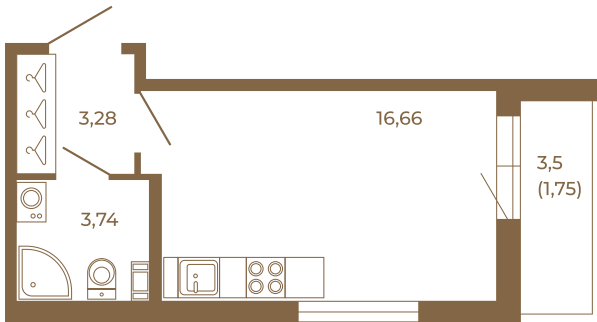

Таймс

Классическая студия 25 кв. м.

Адрес дома:

Россия, Ленинградская область, Всеволожский район, Сертолово, микрорайон Чёрная Речка

Площадь, кв.м. **25.43**

Жилая, кв.м. **16.66**

Корпус **2**

Этаж **1**

Стоимость:

4 068 800 руб.

23,68	
25,43	

23,68	
25,43	

Расположение квартиры на этаже

(812) 335-0-214